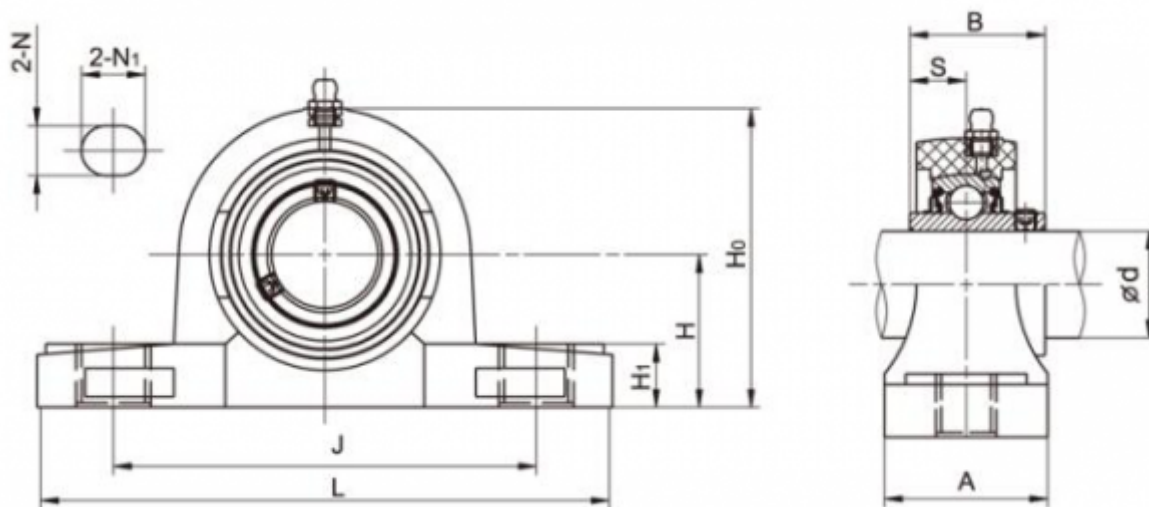

Varenummer: 54810622103
Beskrivelse: Lejeblok TP-SUCP210 LDK f/aksel Ø50 mm
Indsats rustfast, hus termoplast grøn

Mål

A = 60	L = 206
B = 51.6	N = 17
Bolt = M16	N1 = 20
d = 50	S = 19
H = 57.2	
H0 = 114	
H1 = 24	
J = 159	